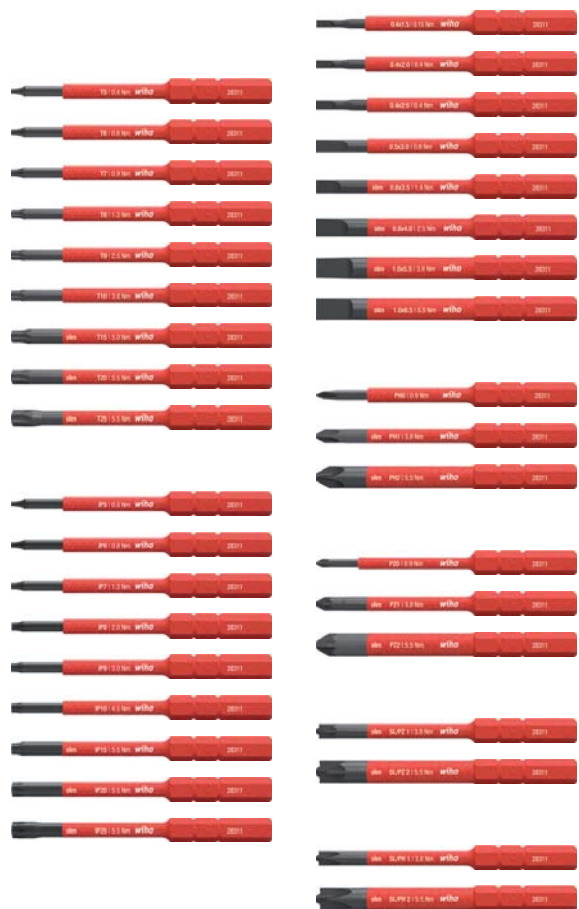

Вратарь

Torque QuickCheck
Для простого и быстрого контроля динамометрических инструментов Wiha TorqueVario.

Торцевой ключ 1/4" для наружного шестигранника
Размер ключей от 4 до 14 мм.

Нападающие

Биты slimBits
прямого шлица, Phillips, Pozidriv, TORX, шести- и четырёхгранника и др.