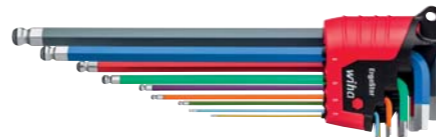

Уровень электрика

Покончим с кривизной.

Уровень электрика, 40 см

- **Упрощает работу**
Удобное нанесение размеров из любых рабочих положений благодаря правильно расположенной шкале, в т.ч. при виде сверху.
- **Экономит место**
Прекрасная мобильность, подходит для чемодана Wiha.
- **Экономит время**
Изменяемое расстояние разметки для максимум 4-х розеток скрытой проводки
- **Повышает эффективность**
Хорошая видимость обоих пузырьков даже при остром угле обзора.

Набор штифтовых ключей в держателе ErgoStar

Удивительно хорошо организованный Красочный Wiha ErgoStar.

Набор штифтовых ключей в держателе ErgoStar, Шестигранная сферическая головка MagicRing, 9 предм., цветное свечение