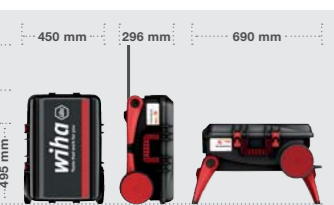

Инструментальный ящик для набора XXL III electric

№ заказа 44128 / Арт. № 9300-70103

1	Арт. №
	44001
	180 mm 43660
	200 mm 26727
	160 mm 43335
	170 mm 38552
	200 mm 38191
	43797

2	Арт. №
	12 03231
	3,5 35446
	5,5 35391
	6,5 35392
	PH1 35393
	PH2 35394
	SLP21 36329
	SLP22 36330
	41289
	41286
	35969
	42068

999999955/44462 2
1925-02/2020-20 RU | Printed in Germany

Wiha Werkzeuge GmbH
Obertalstraße 3 – 7
78136 Schonach/Germany
Tel. +49 7722 959-0
info.de@wiha.com
www.wiha.com

wiha
Tools that work for you